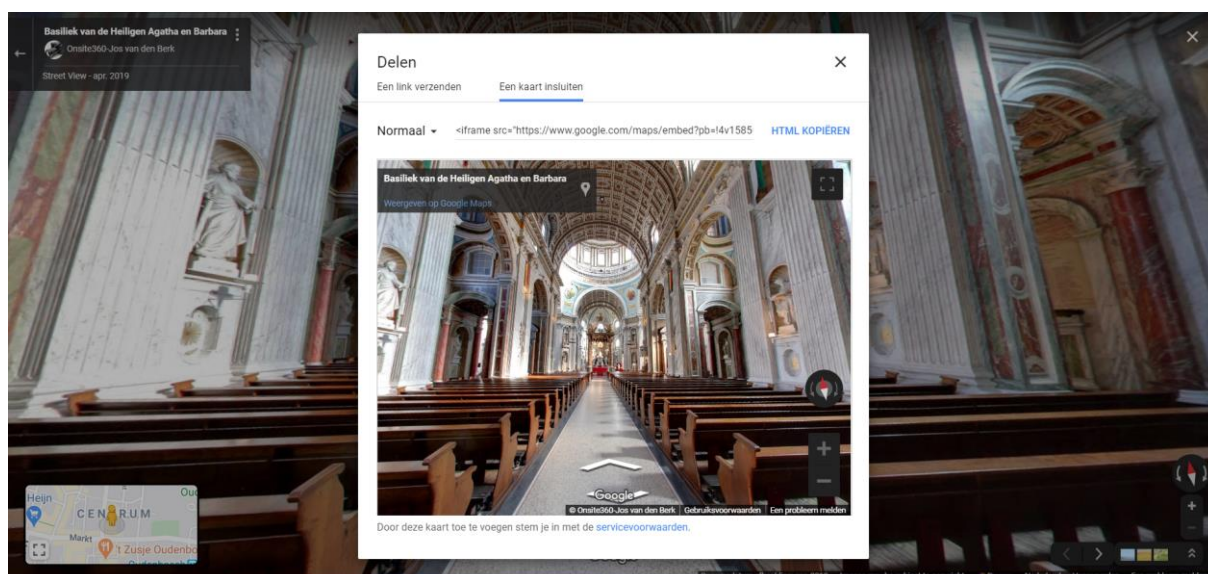

Google Street View presenteren

Je kunt 360 graden foto's van je bedrijf delen via social media of insluiten in je website. Het is een hele mooie manier om je gast en potentiële gast al een inkijk te geven in jouw locatie. Deze handleiding laat zien hoe je dat makkelijk kunt doen.

- ➔ **Open de link die je van ons ontvangen hebt of ga naar jouw bedrijfspresentatie op Google en ga naar foto's en vervolgens 360 graden weergave.**

- ➔ **Open een 360 graden foto. Sleep met je cursor in de foto om je favoriete openingsbeeld te bepalen.**

→ Klik op de 3 bolletjes linksboven in de foto. Er verschijnt een menu met 3 opties.

→ Er verschijnt nu een link die je kunt delen op social media, e-mails, nieuwsbrieven etc.

→ Ook kun je ervoor kiezen om deze kaart in te sluiten(embedden). Zo kun je het op je website plaatsen.