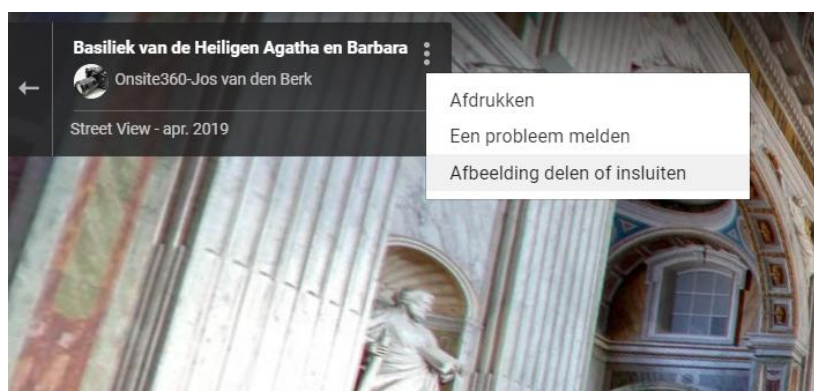

- ➔ **Open de link die je van ons ontvangen hebt of ga naar jouw bedrijfspresentatie op Google en ga naar foto's en vervolgens 360 graden weergave.**

- ➔ **Open een 360 graden foto. Sleep met je cursor in de foto om je favoriete openingsbeeld te bepalen.**

→ Klik op de 3 bolletjes linksboven in de foto. Er verschijnt een menu met 3 opties.

→ Er verschijnt nu een link die je kunt delen op social media, e-mails, nieuwsbrieven etc.

→ Ook kun je ervoor kiezen om deze kaart in te sluiten(embedden). Zo kun je het op je website plaatsen.