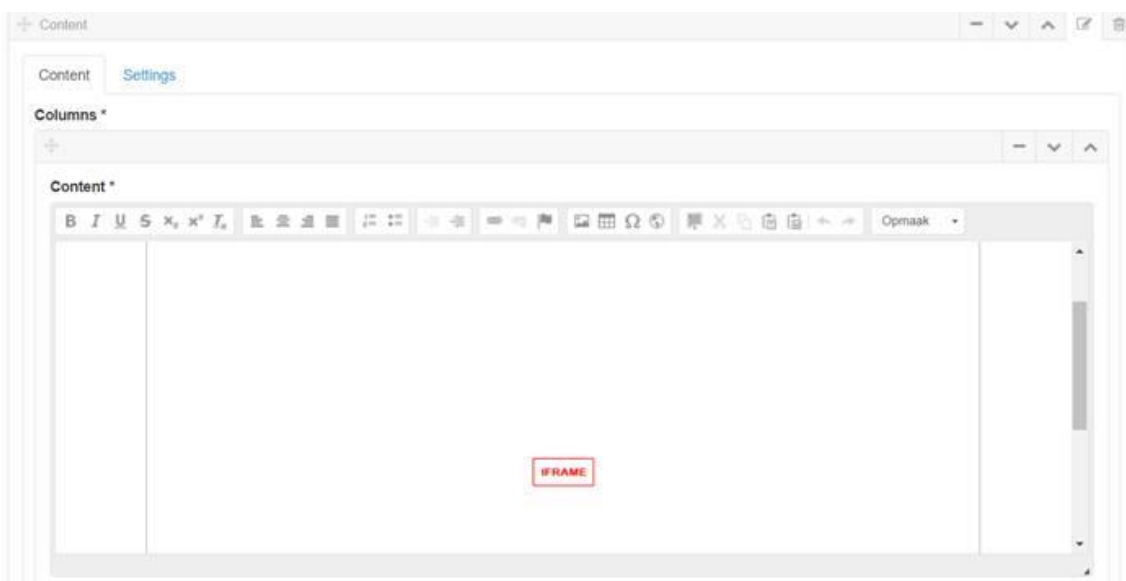

Door deze kaart toe te voegen stem je in met de [servicevoorwaarden](#).