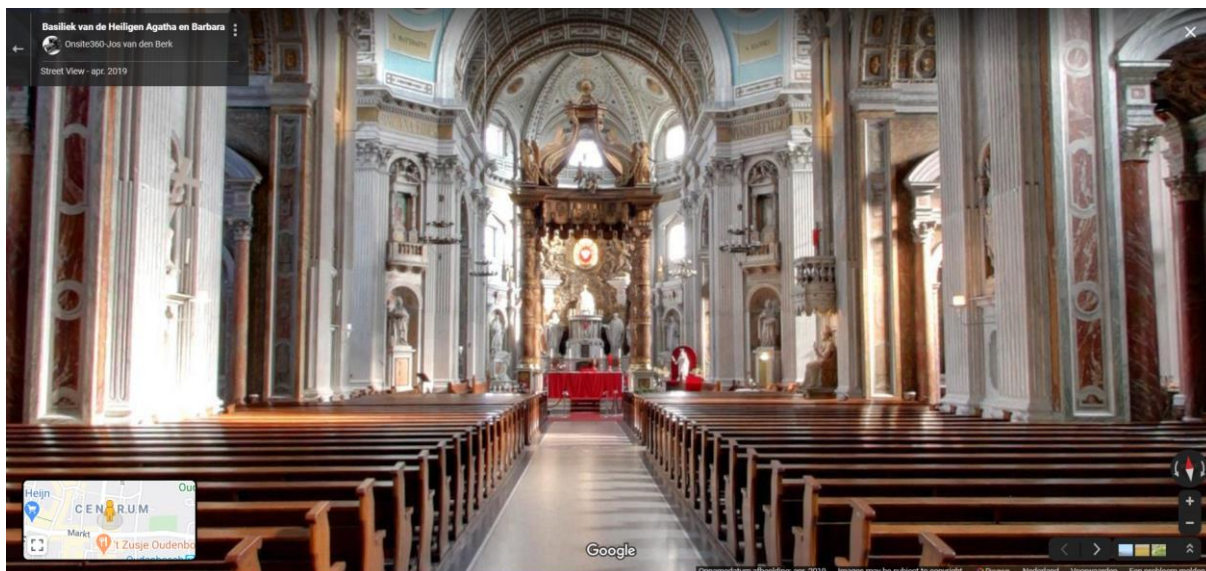

Google Street View presenteren

Je kunt 360 graden foto's van je bedrijf delen via social media of insluiten in je website. Het is een hele mooie manier om je gast en potentiële gast al een inkijk te geven in jouw locatie. Deze handleiding laat zien hoe je dat makkelijk kunt doen.

- ➔ **Open de link die je van ons ontvangen hebt of ga naar jouw bedrijfspresentatie op Google en ga naar foto's en vervolgens 360 graden weergave.**

- ➔ **Open een 360 graden foto. Sleep met je cursor in de foto om je favoriete openingsbeeld te bepalen.**