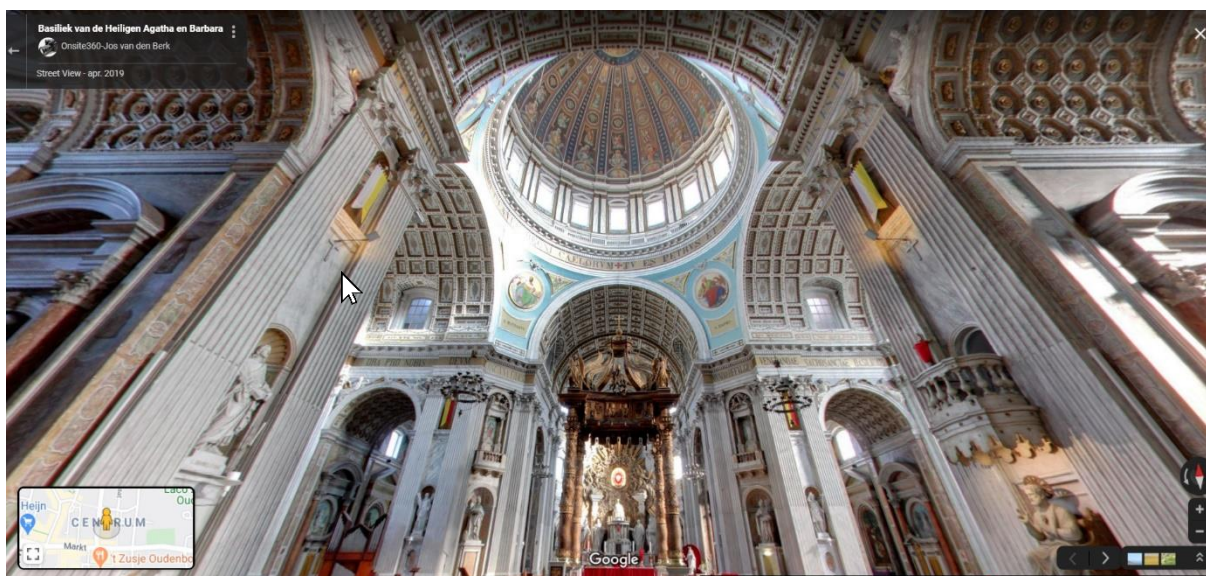

Google Street View presenteren

Je kunt 360 graden foto's van je bedrijf delen via social media of insluiten in je website. Het is een hele mooie manier om je gast en potentiële gast al een inkijk te geven in jouw locatie. Deze handleiding laat zien hoe je dat makkelijk kunt doen.

- ➔ **Open de link die je van ons ontvangen hebt of ga naar jouw bedrijfspresentatie op Google en ga naar foto's en vervolgens 360 graden weergave.**

- ➔ **Open een 360 graden foto. Sleep met je cursor in de foto om je favoriete openingsbeeld te bepalen.**

→ Klik op de 3 bolletjes linksboven in de foto. Er verschijnt een menu met 3 opties.

→ Er verschijnt nu een link die je kunt delen op social media, e-mails, nieuwsbrieven etc.

→ Ook kun je ervoor kiezen om deze kaart in te sluiten(embedden). Zo kun je het op je website plaatsen.