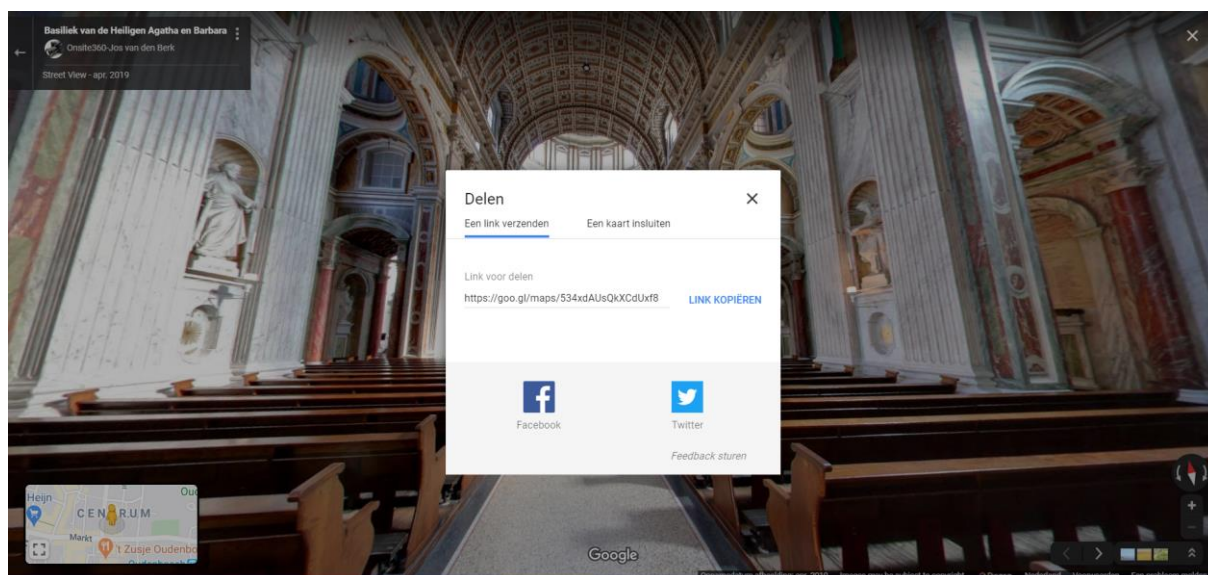

Google Street View presenteren

Je kunt 360 graden foto's van je bedrijf delen via social media of insluiten in je website. Het is een hele mooie manier om je gast en potentiële gast al een inkijk te geven in jouw locatie. Deze handleiding laat zien hoe je dat makkelijk kunt doen.

- ➔ **Open de link die je van ons ontvangen hebt of ga naar jouw bedrijfspresentatie op Google en ga naar foto's en vervolgens 360 graden weergave.**

- ➔ **Open een 360 graden foto. Sleep met je cursor in de foto om je favoriete openingsbeeld te bepalen.**

→ Klik op de 3 bolletjes linksboven in de foto. Er verschijnt een menu met 3 opties.

→ Er verschijnt nu een link die je kunt delen op social media, e-mails, nieuwsbrieven etc.

→ Ook kun je ervoor kiezen om deze kaart in te sluiten(embedden). Zo kun je het op je website plaatsen.