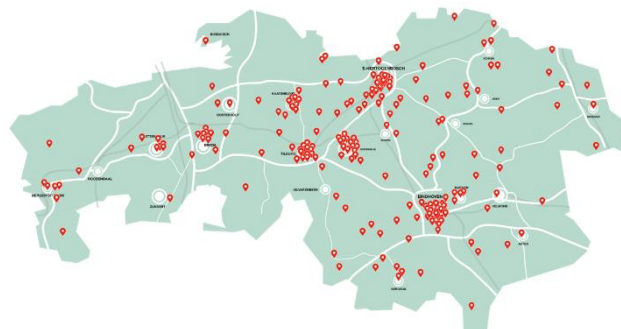

www.visitbrabant.com/partners

Muziekgebouw Eindhoven

Het Oertijd Museum

Hotel Bos & Ven

Lampense Hei

Natuurpoort Stayokay

Het Turfschip

Kasteel Maurick

Prison Escape Breda

Pullman Eindhoven Cocagne

Biesbosch MuseumEiland

Het Noordbrabants Museum

Intel Hotel Art Eindhoven

Camping de Weideblik

Philips Stadion

Fort Isabella

Prehistorisch Dorp
 Downtown Gourmet Market
 De Kienehoef
 De Voltage
 Restaurant Geronimo

Voltkids Adventure
 De Buitenhorst
 Nationaal Park de Grote Peel
 Jheronimus Bosch Art Center
 Blind Walls Gallery Breda

Bevrijdende Vleugels
 Charme Camping Hartje Groen
 Stedelijk Museum Breda
 Natuurmuseum Brabant
 Nationaal Monument Kamp Vught
 De Basiliek Oudenbosch