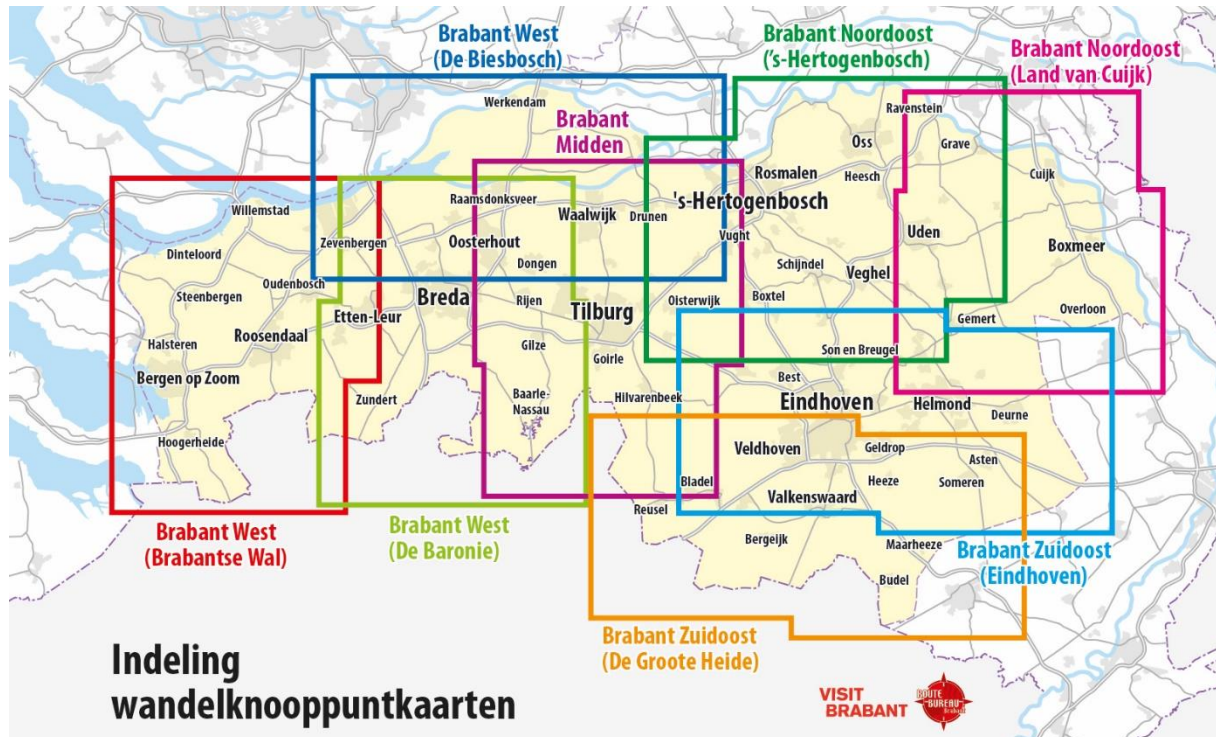

Regio-indeling Brabantse wandelkaarten

Wandelen doe je in Brabant! Routebureau Brabant presenteert i.s.m. met haar partners acht nieuwe wandelkaarten voor de provincie Noord-Brabant. Brabant-breed, uniform en altijd het meest actueel. De kaarten zijn onderverdeeld in 8 regio's:

- **Wandelkaart Brabant West - o.a. Brabantse Wal en Bergen op Zoom**
- **Wandelkaart Brabant West - o.a. De Baronie en Breda**
- **Wandelkaart Brabant Midden - o.a. Tilburg en Loonse en Drunense Duinen**
- **Wandelkaart Brabant West - o.a. De Biesbosch en het Land van Heusden**
- **Wandelkaart Brabant Noordwest - o.a. 's-Hertogenbosch en De Maashorst**
- **Wandelkaart Brabant Noordwest - o.a. Land van Cuijk**
- **Wandelkaart Brabant Zuidoost - o.a. Eindhoven en Strabrechtse Heide**
- **Wandelkaart Brabant Zuidoost - o.a. De Grootte Heide en De Kempen**